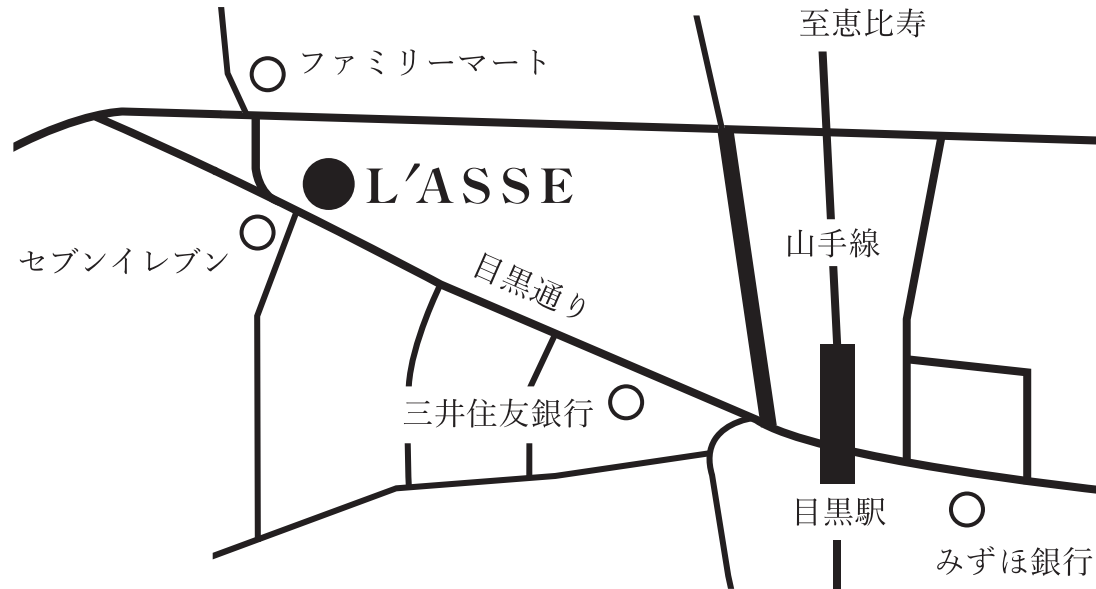

L'ASSE

restaurant L'ASSE

レストラン ラッセ

〒153-0063

東京都目黒区目黒 1-4-15

ヴェローナ目黒 B1

TEL : 03-6417-9250

HP : <http://lasse.jp>